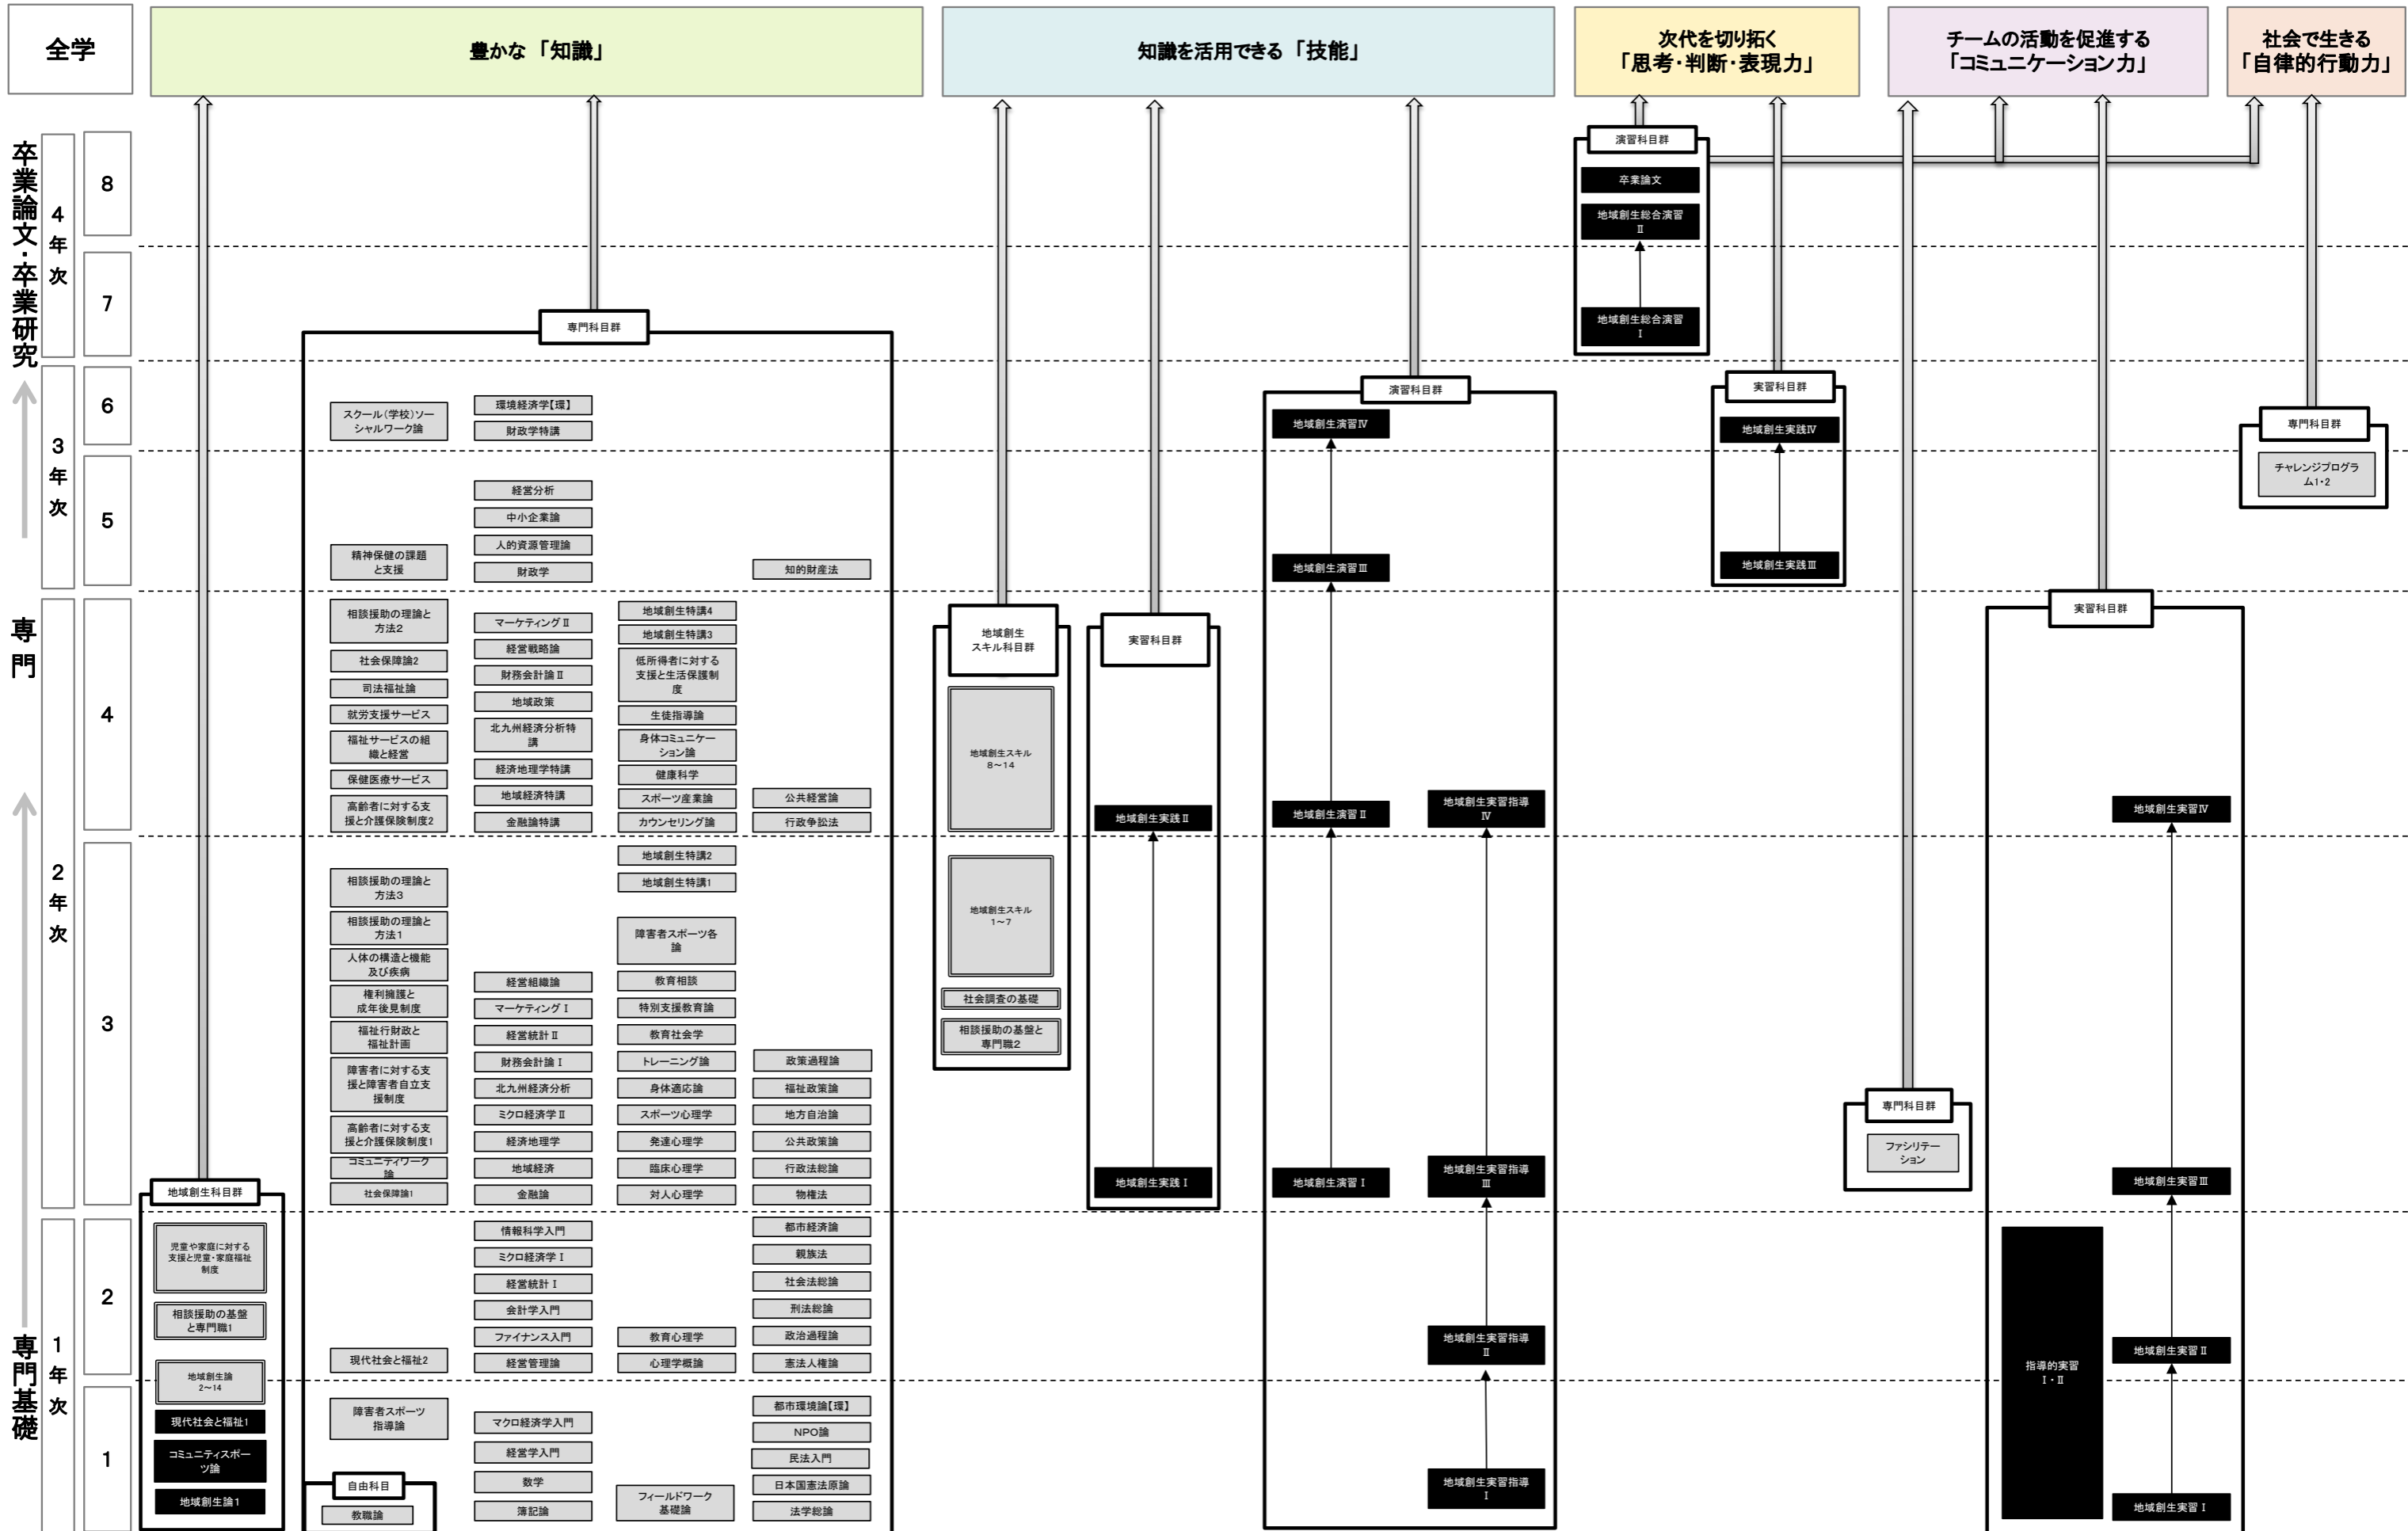

【カリキュラム・ツリー】 専門教育科目(地域創生学類 地域マネジメントコース)

必修科目 選択必修科目 選択科目

【カリキュラム・ツリー】 専門教育科目(地域創生学類 スポーツ・福祉コース)

必修科目 選択必修科目 選択科目