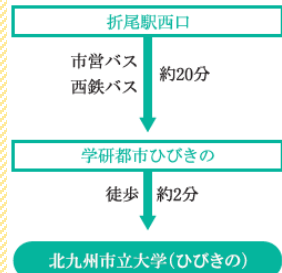

申込・問合せ先

北九州市立大学
地域貢献課「公開講座」担当

〒802-8577
北九州市小倉南区北方4-2-1
TEL: 093-964-4194
FAX: 093-964-4221
E-mail: chiiki@kitakyu-u.ac.jp

★第1,2,5回

★第3,4回

申込フォーム

※車での来校も可能です(駐車場無料・台数制限あり)