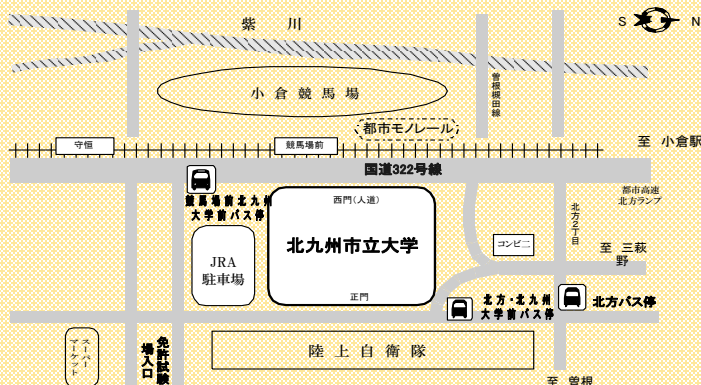

※受講上の配慮を必要とする方は、事前に問合せ先までご相談ください。

申込・問合せ先

北九州市立大学 地域貢献課「公開講座」担当

〒802-8577 北九州市小倉南区北方4-2-1

TEL：093-964-4194 / E-mail：chiiki@kitakyu-u.ac.jp

申込フォーム

※学内の駐車場はご利用になれませんので、公共交通機関でお越しください。

<モノレール>

「競馬場前(北九州市立大学前)駅」から
徒歩3分

<バス>

【6】【12】【21】【32】【34】番系統
「北方・北九州市立大学前」から徒歩3分
【36】番系統
「競馬場前北九州市立大学前」から徒歩3分