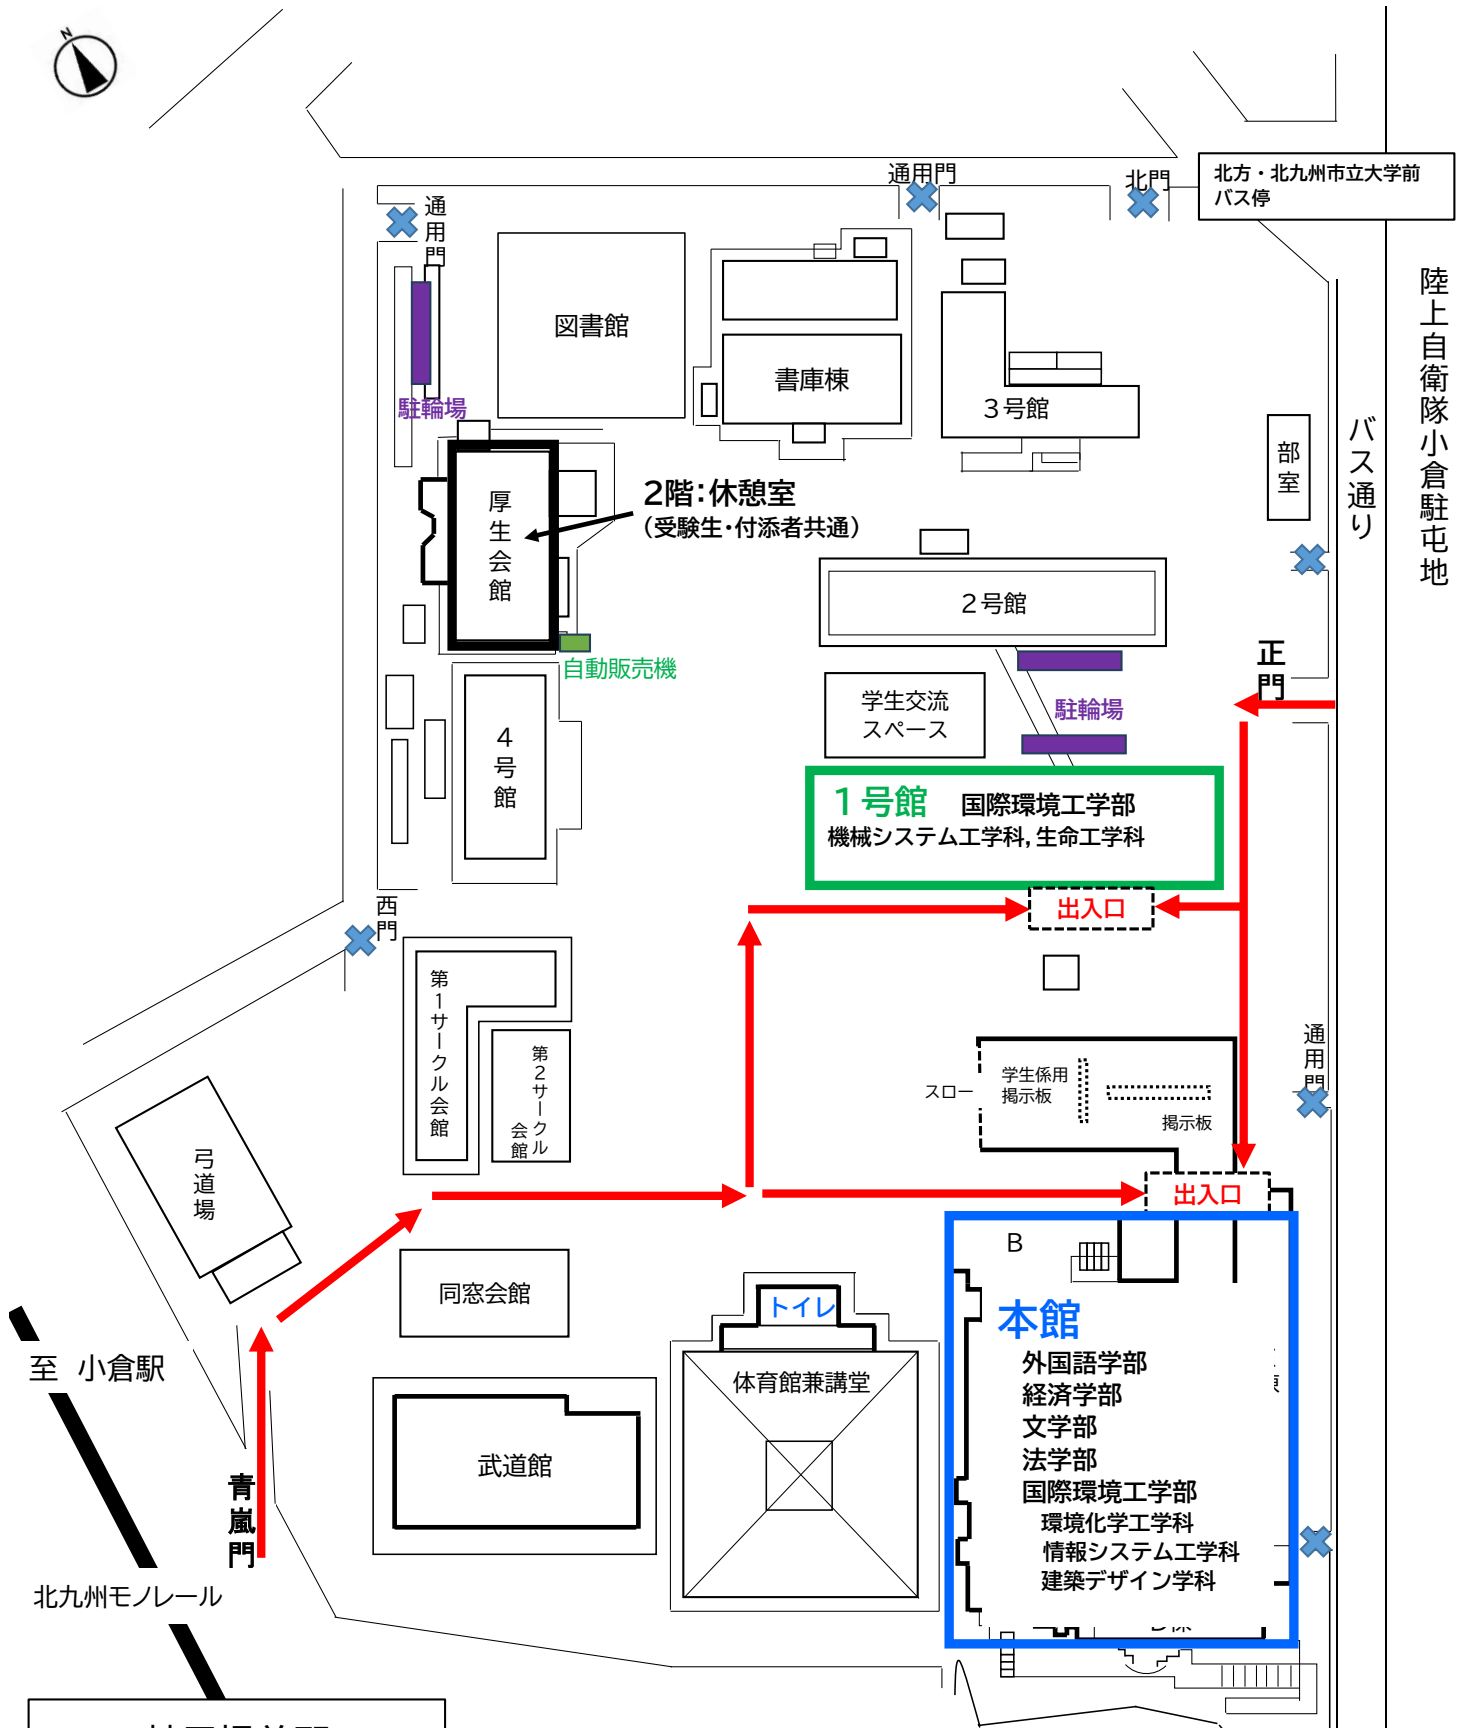

北九州市立大学北方キャンパス 施設案内図

- ・モノレール利用者は「青嵐門」、路線バス利用者は「正門」から大学内に入ってください（→を進む）。
- ※自家用車の学内乗り入れは固くお断りします。
- ・試験は、以下の建物で行います。
- 外国語・経済・文・法学部、国際環境工学部環境化学工学科、情報システム工学科、建築デザイン学科： **本館**（キャンパス内で一番高い建物）
- 国際環境工学部機械システム工学科、生命工学科： **1号館**（本館の向かいの建物）
- ・入館前のトイレは、体育館兼講堂をご利用ください（7：30開館予定）。
- ・休憩室（受験生・付添者共通）は、厚生会館2階です（7：30開館予定）。