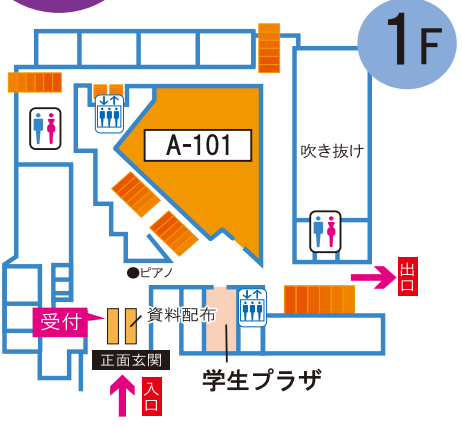

パンフレットや説明会では分からない大学生のリアルな本音を各学科の先輩をお呼びし、高校生の皆さんにお届けします！学科の魅力や、受験対策はもちろん、大学生の1日やお金の使い方までお話しちゃいます。

気になっている学科だけでなく、他の学科の話もきけるので、新しい発見があるはず！

- ・場所：本館4階 C-402
- ・時間：

●外国語学部・文学部

- ①11:15～12:00
- ②14:15～15:00

●経済学部・法学部・地域創生学群

- ①12:15～13:00
- ②15:15～16:00

体育館企画

北九大庭園

学科説明、留学、受験ブースで現役の北九大生と直接話すことができます。

他にもサークルや就職などのリアルな学生生活がわかる展示が盛りだくさん！全学科の先輩が揃っている体育館で、今気になる情報をゲットしましょう！

- ・場所：体育館
- ・時間：10:00～15:00(入場終了)

421Lab.「地域活動説明会」

楽しく、やりがいのある 大学生活をおくりたい 「君」へ

421Lab.で普段地域活動を行なっている学生運営スタッフが、国際交流や地域のゴミ拾い、子どもの支援や食問題など多様な地域活動について紹介し、様々な経験を語ります。421Lab.での活動は学生生活をより充実させるための鍵になります。ぜひ話を聞いてみて、自分の興味のある活動を見つけてみませんか。お待ちしております！

- ・場所：本館3階 D-301
- ・時間：10:00～15:00

<メモ>

A large rectangular area with a dashed border and horizontal dashed lines, intended for writing notes. The area is empty and occupies most of the page below the header.

北方
キャンパス
施設案内

本館

COME ON!

困った時は、このTシャツを着た
スタッフに何でも聞いてね!

1号館

※休憩室としても開放しています。

2F

3F