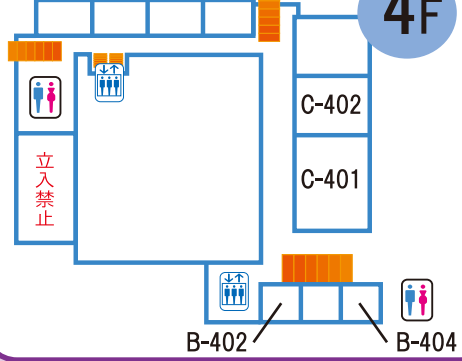

- ①12:15～13:00
- ②15:15～16:00

体育館企画

北九大庭園

学科説明、留学、受験ブースで現役の北九大生と直接話すことができます。

他にもサークルや就職などのリアルな学生生活がわかる展示が盛りだくさん！全学科の先輩が揃っている体育館で、今気になる情報をゲットしましょう！

- ・場所：体育館
- ・時間：10:00～15:00(入場終了)

421Lab.「地域活動説明会」

楽しく、やりがいのある 大学生活をおくりたい 「君」へ

421Lab.で普段地域活動を行なっている学生運営スタッフが、国際交流や地域のゴミ拾い、子どもの支援や食問題など多様な地域活動について紹介し、様々な経験を語ります。421Lab.での活動は学生生活をより充実させるための鍵になります。ぜひ話を聞いてみて、自分の興味のある活動を見つけてみませんか。お待ちしております！

- ・場所：本館3階 D-301
- ・時間：10:00～15:00

<メモ>

A large rectangular area with a dashed border and horizontal dashed lines, intended for writing notes. The area is empty and occupies most of the page below the header.

北方
キャンパス
施設案内

本館

COME ON!

困った時は、このTシャツを着た
スタッフに何でも聞いてね!

1号館

※休憩室としても開放しています。

2F

3F