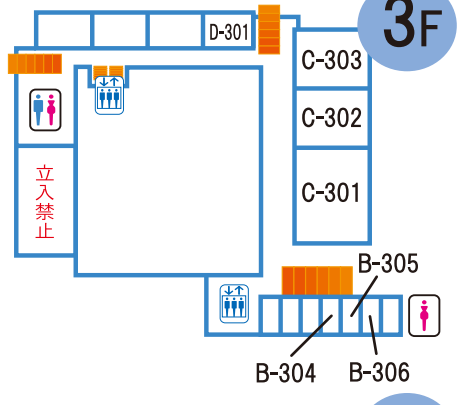

- ①12:15～13:00
- ②15:15～16:00

体育館企画

北九大庭園

学科説明、留学、受験ブースで現役の北九大生と直接話すことができます。

他にもサークルや就職などのリアルな学生生活がわかる展示が盛りだくさん！全学科の先輩が揃っている体育館で、今気になる情報をゲットしましょう！

- ・場所：体育館
- ・時間：10:00～15:00(入場終了)

421Lab.「地域活動説明会」

楽しく、やりがいのある 大学生活をおくりたい 「君」へ

421Lab.で普段地域活動を行なっている学生運営スタッフが、国際交流や地域のゴミ拾い、子どもの支援や食問題など多様な地域活動について紹介し、様々な経験を語ります。421Lab.での活動は学生生活をより充実させるための鍵になります。ぜひ話を聞いてみて、自分の興味のある活動を見つけてみませんか。お待ちしております！

- ・場所：本館3階 D-301
- ・時間：10:00～15:00

<メモ>

A large rectangular area with a dashed border and horizontal dashed lines, intended for writing notes. The area is empty and occupies most of the page below the header.

北方
キャンパス
施設案内

本館

COME ON!

困った時は、このTシャツを着た
スタッフに何でも聞いてね!

1号館

※休憩室としても開放しています。

2F

3F