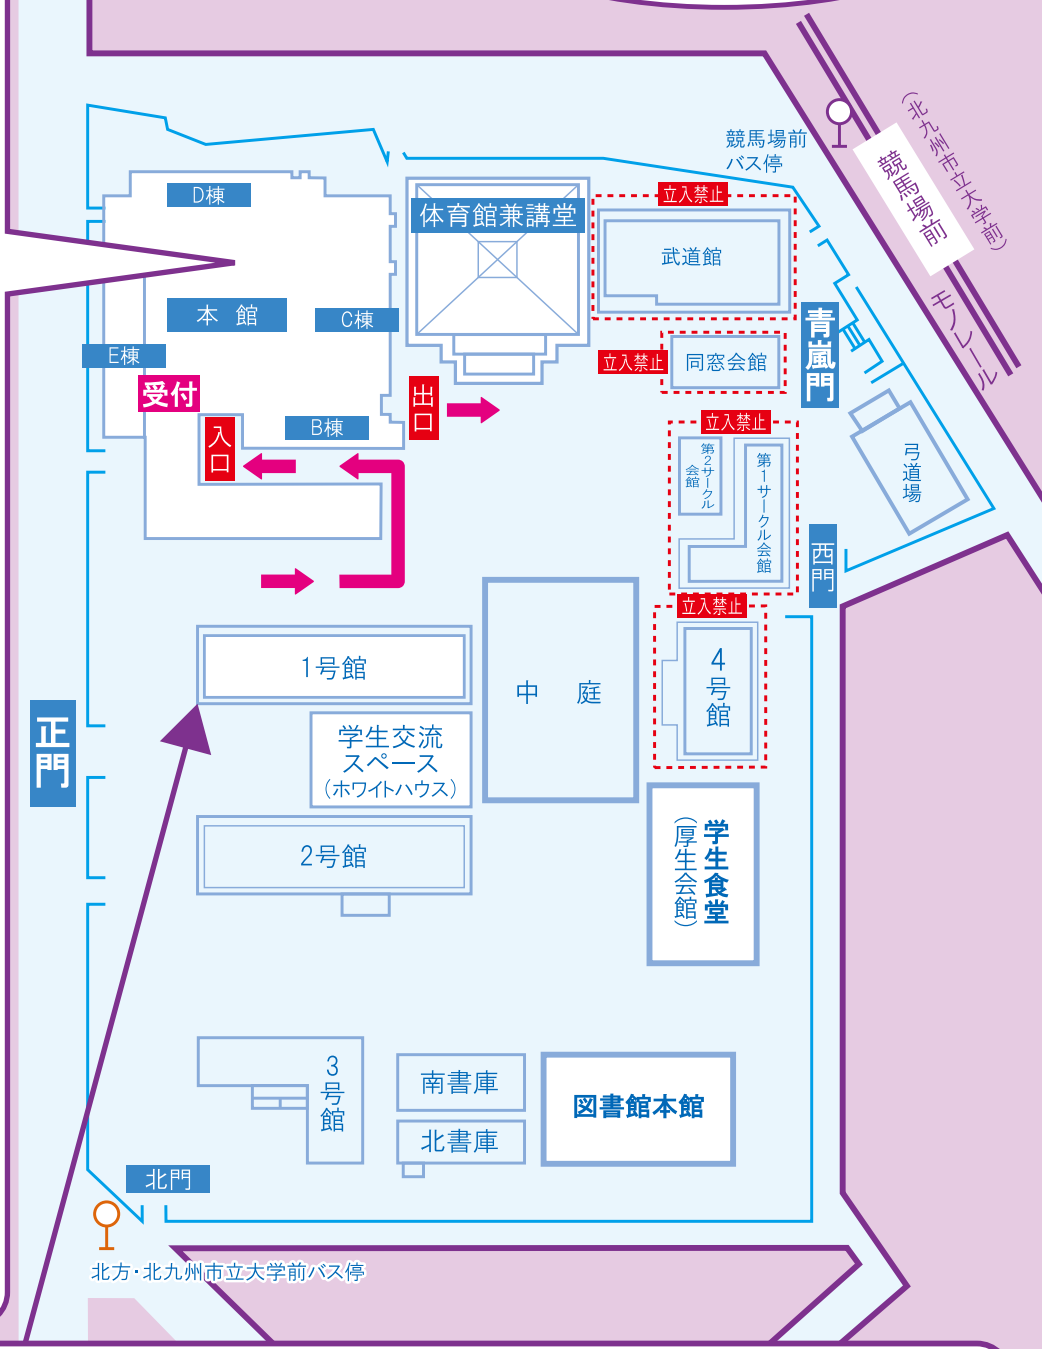

キャンパスツアー

謎解き冒険ツアー・ 北九大の果てまでイッテ Q

現役北九大生がキャンパス内を楽しく案内してくれます！！大学施設はもちろん、在学生から北九大のありのままの様子を詳しく聞くことができるので、北九大でのキャンパスライフのイメージが大きく膨らむこと間違いなし！

- ・場所：体育館前 中庭
- ・時間：10:00～15:40
(受付9:30～15:00)

学生トークショー

高校生の知らない北九大の世界

- ①12:15～13:00
- ②15:15～16:00

体育館企画

北九大庭園

学科説明、留学、受験ブースで現役の北九大生と直接話すことができます。

他にもサークルや就職などのリアルな学生生活がわかる展示が盛りだくさん！全学科の先輩が揃っている体育館で、今気になる情報をゲットしましょう！

- ・場所：体育館
- ・時間：10:00～15:00(入場終了)

421Lab.「地域活動説明会」

楽しく、やりがいのある 大学生活をおくりたい 「君」へ

421Lab.で普段地域活動を行なっている学生運営スタッフが、国際交流や地域のゴミ拾い、子どもの支援や食問題など多様な地域活動について紹介し、様々な経験を語ります。421Lab.での活動は学生生活をより充実させるための鍵になります。ぜひ話を聞いてみて、自分の興味のある活動を見つけてみませんか。お待ちしております！

- ・場所：本館3階 D-301
- ・時間：10:00～15:00

<メモ>

A large rectangular area with a dashed border and horizontal dashed lines, intended for writing notes. The area is empty and occupies most of the page below the header.

北方
キャンパス
施設案内

本館

COME ON!

困った時は、このTシャツを着た
スタッフに何でも聞いてね!

1号館

※休憩室としても開放しています。

2F

3F