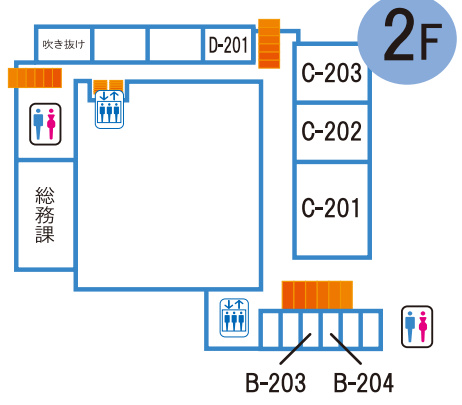

北方
キャンパス
施設案内

本館