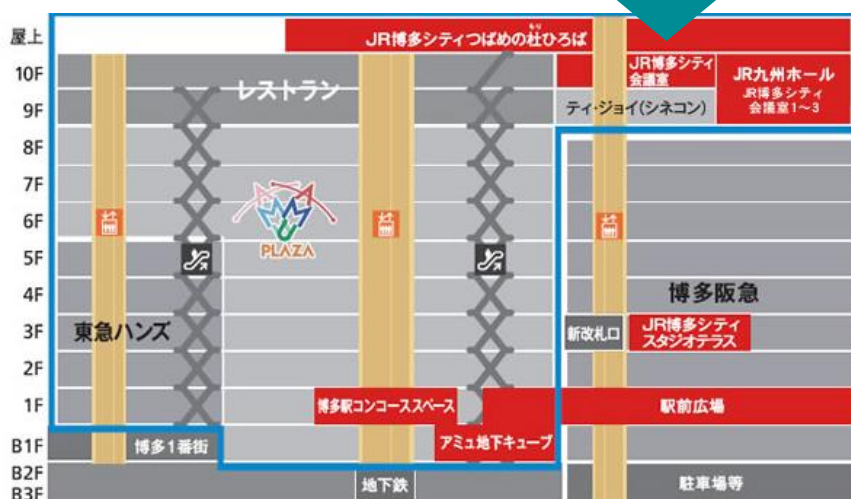

公立大学法人

北九州市立大学

入試直前相談会

IN
福岡

一般選抜出願前の入試相談に！

開催日 平成28年1月23日 土

時間 10時00分～14時30分

会場 JR博多シティ 10階 大会議室

住所:福岡市博多区博多駅中央街1-1

学部の先生や在学生
がやって来ます！

入試のポイントや体験談
をお話します！

一般選抜入試の願書
を配布します！

昨年度の入試問題集
を配布します！

予約
不要

入退場
自由

参加費
無料