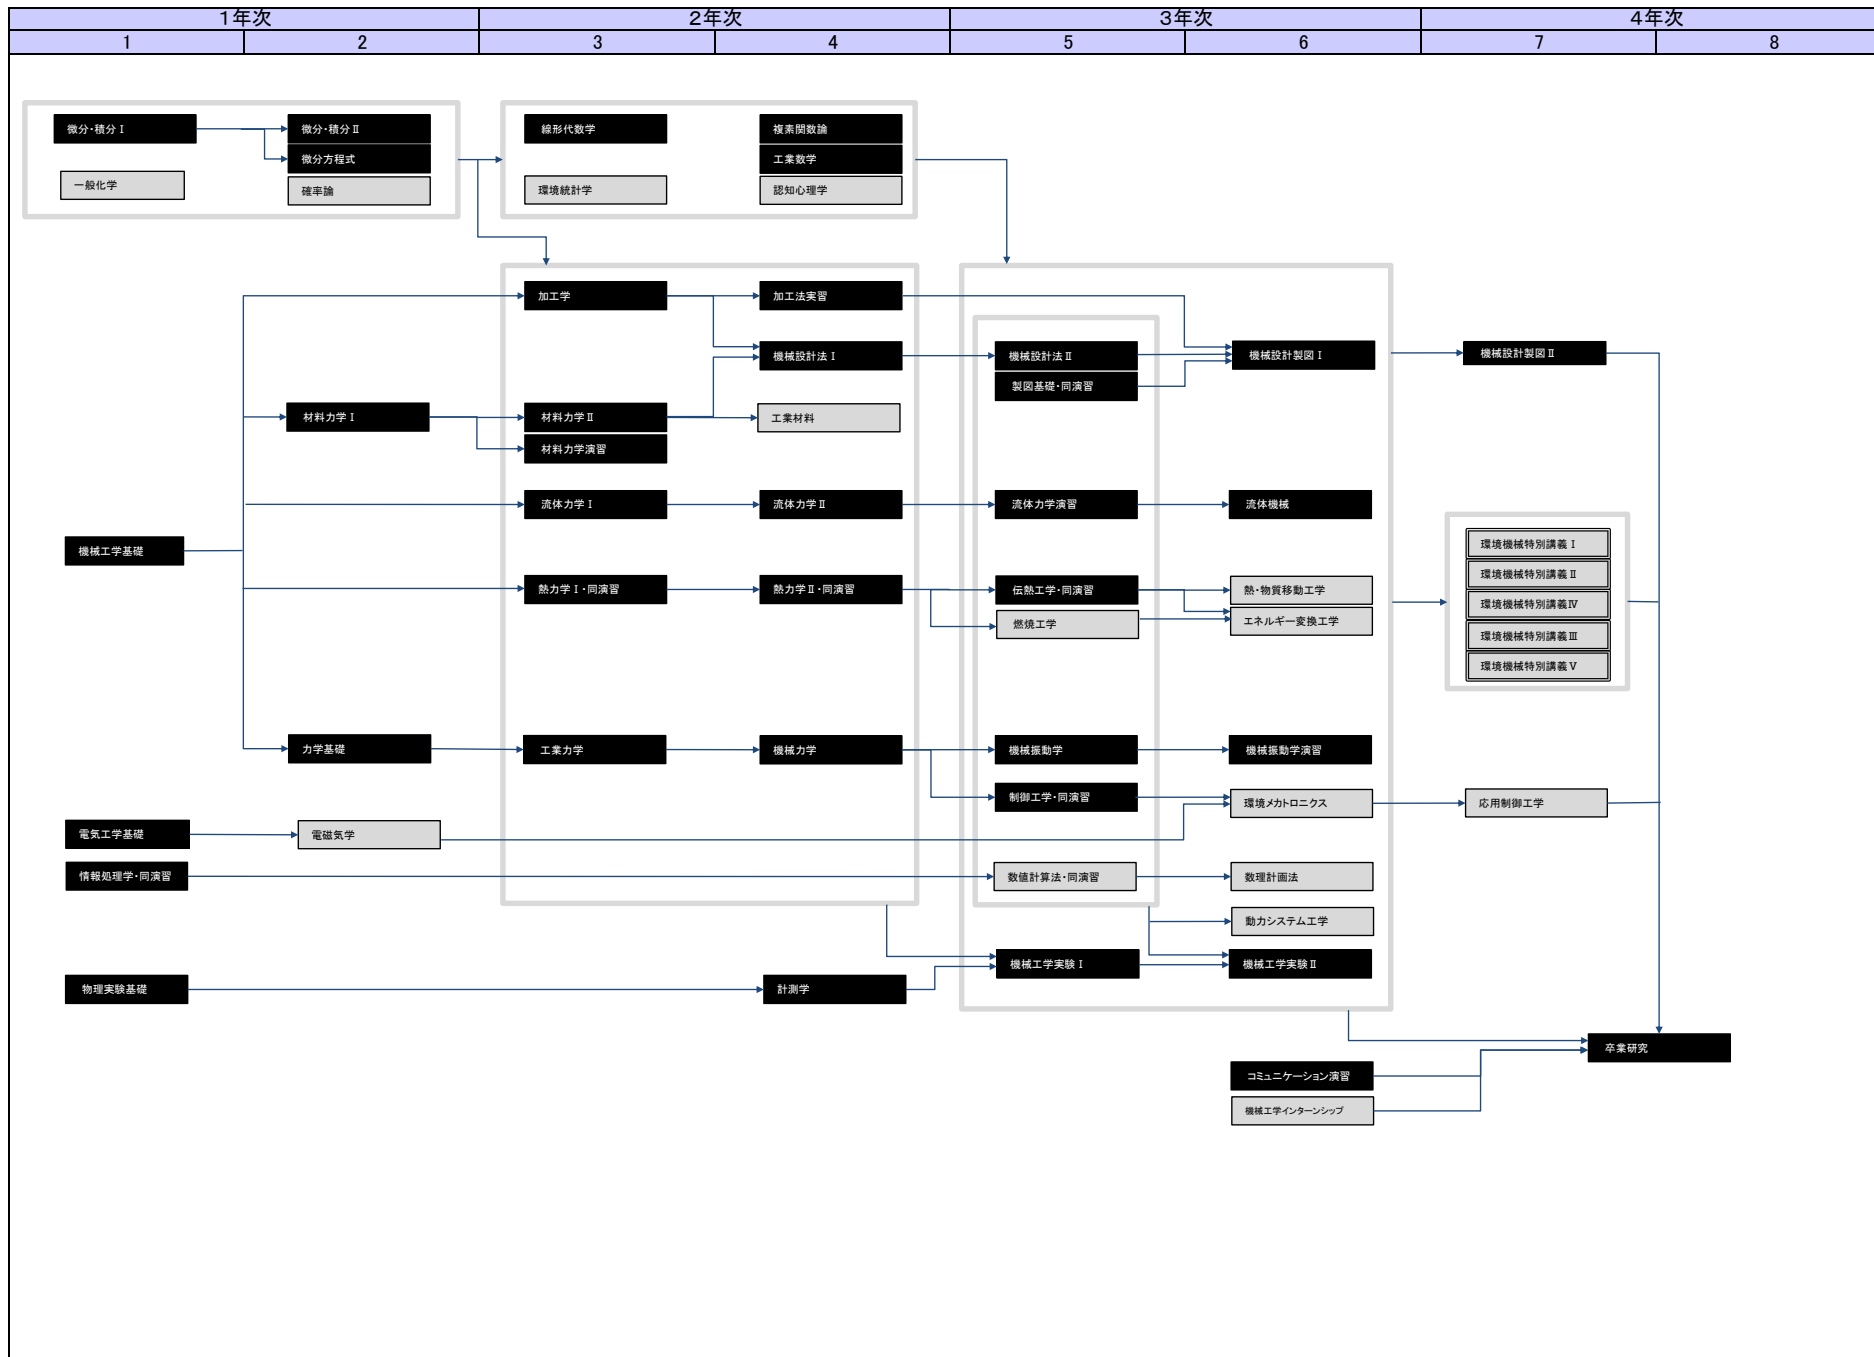

機械システム工学科 専門教育科目 カリキュラムツリー

必修科目…黒色・白抜き文字 / 選択必修科目…灰色・二重枠 / 選択科目…灰色・一重枠