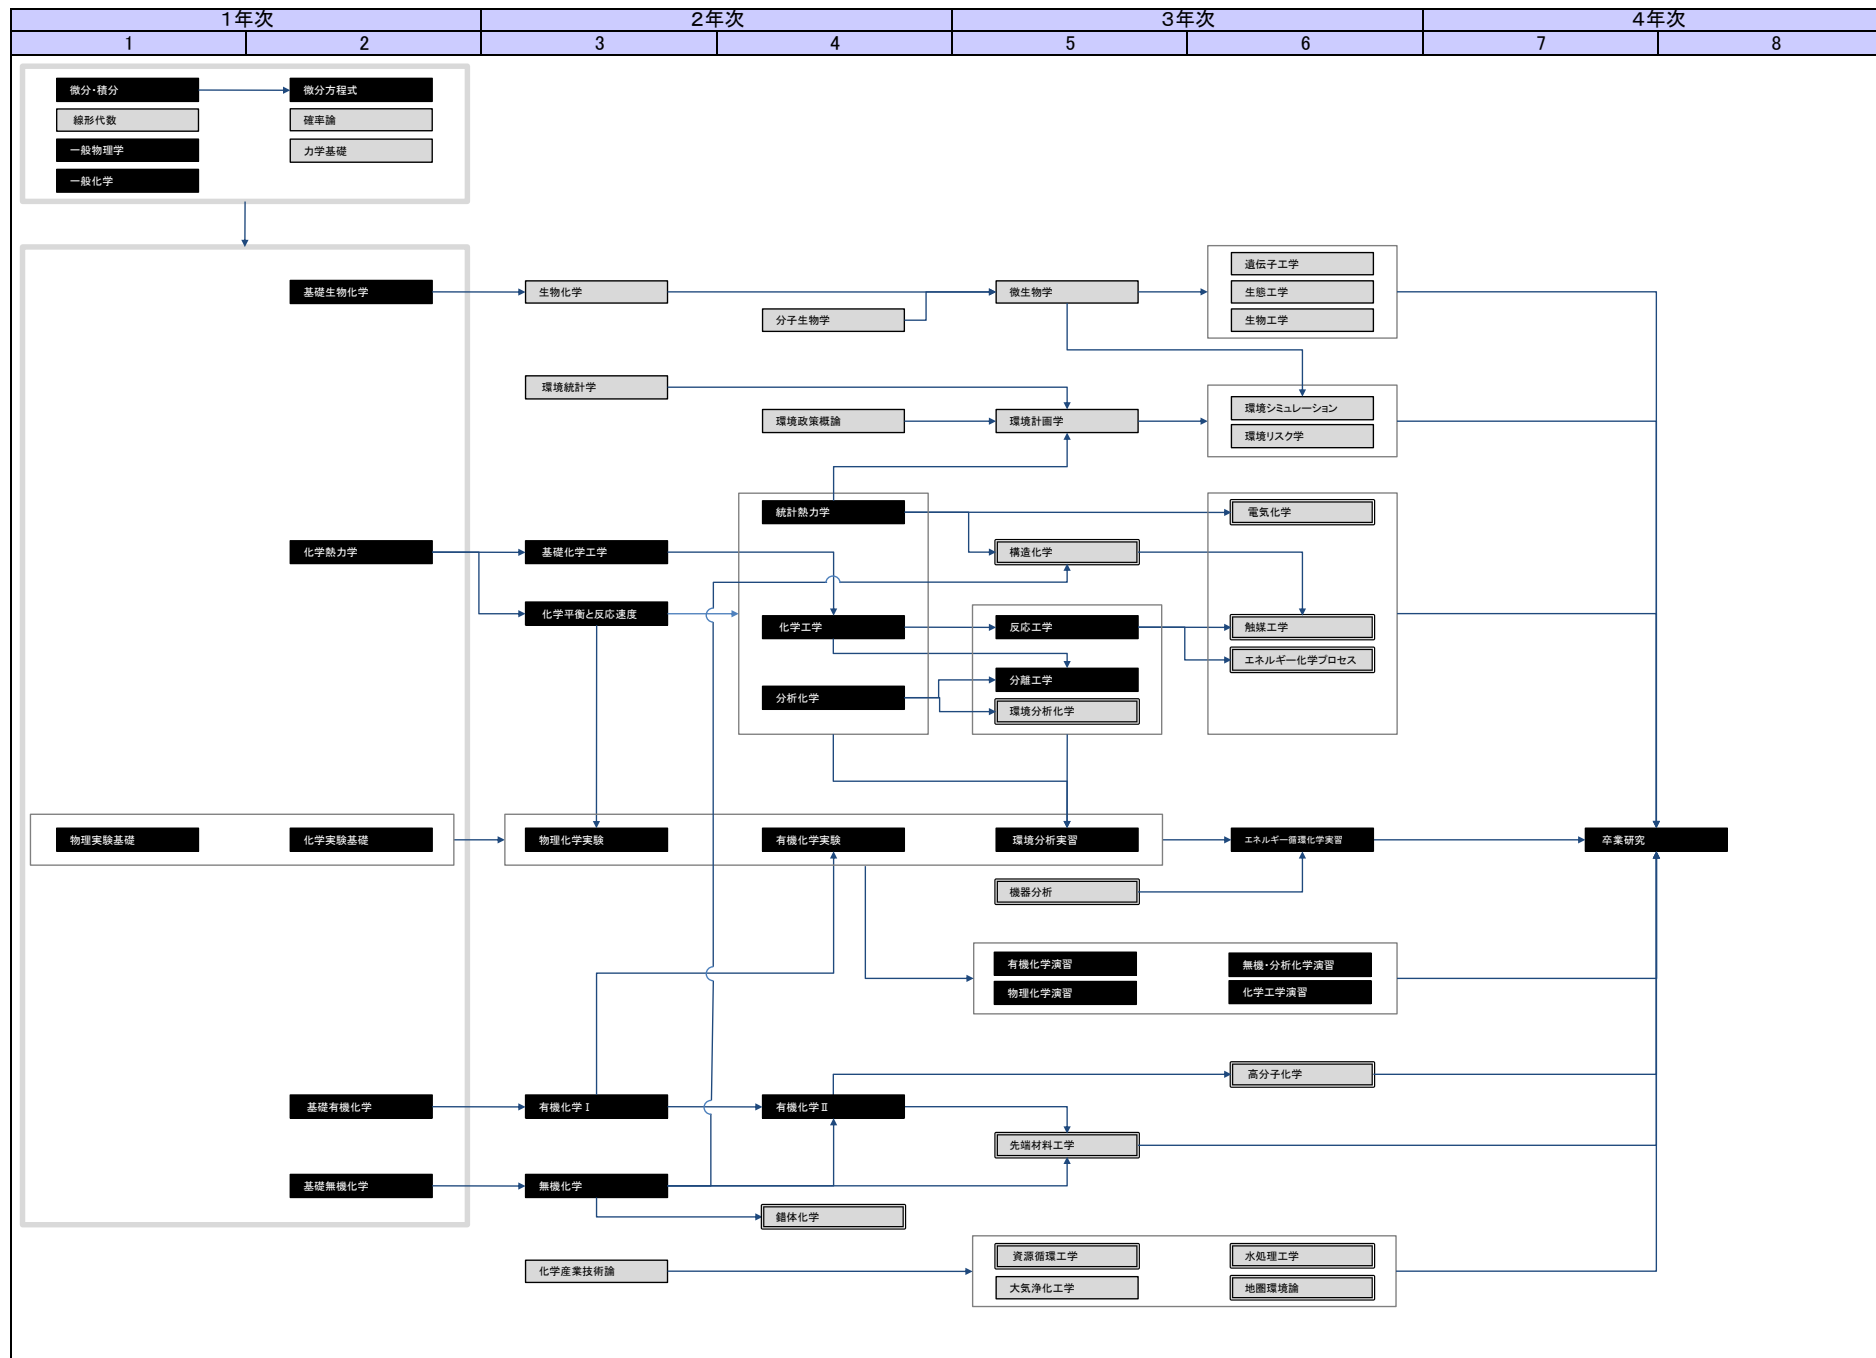

エネルギー循環化学科 専門教育科目 カリキュラムツリー

必修科目…黒色・白抜き文字 / 選択必修科目…灰色・二重枠 / 選択科目…灰色・一重枠