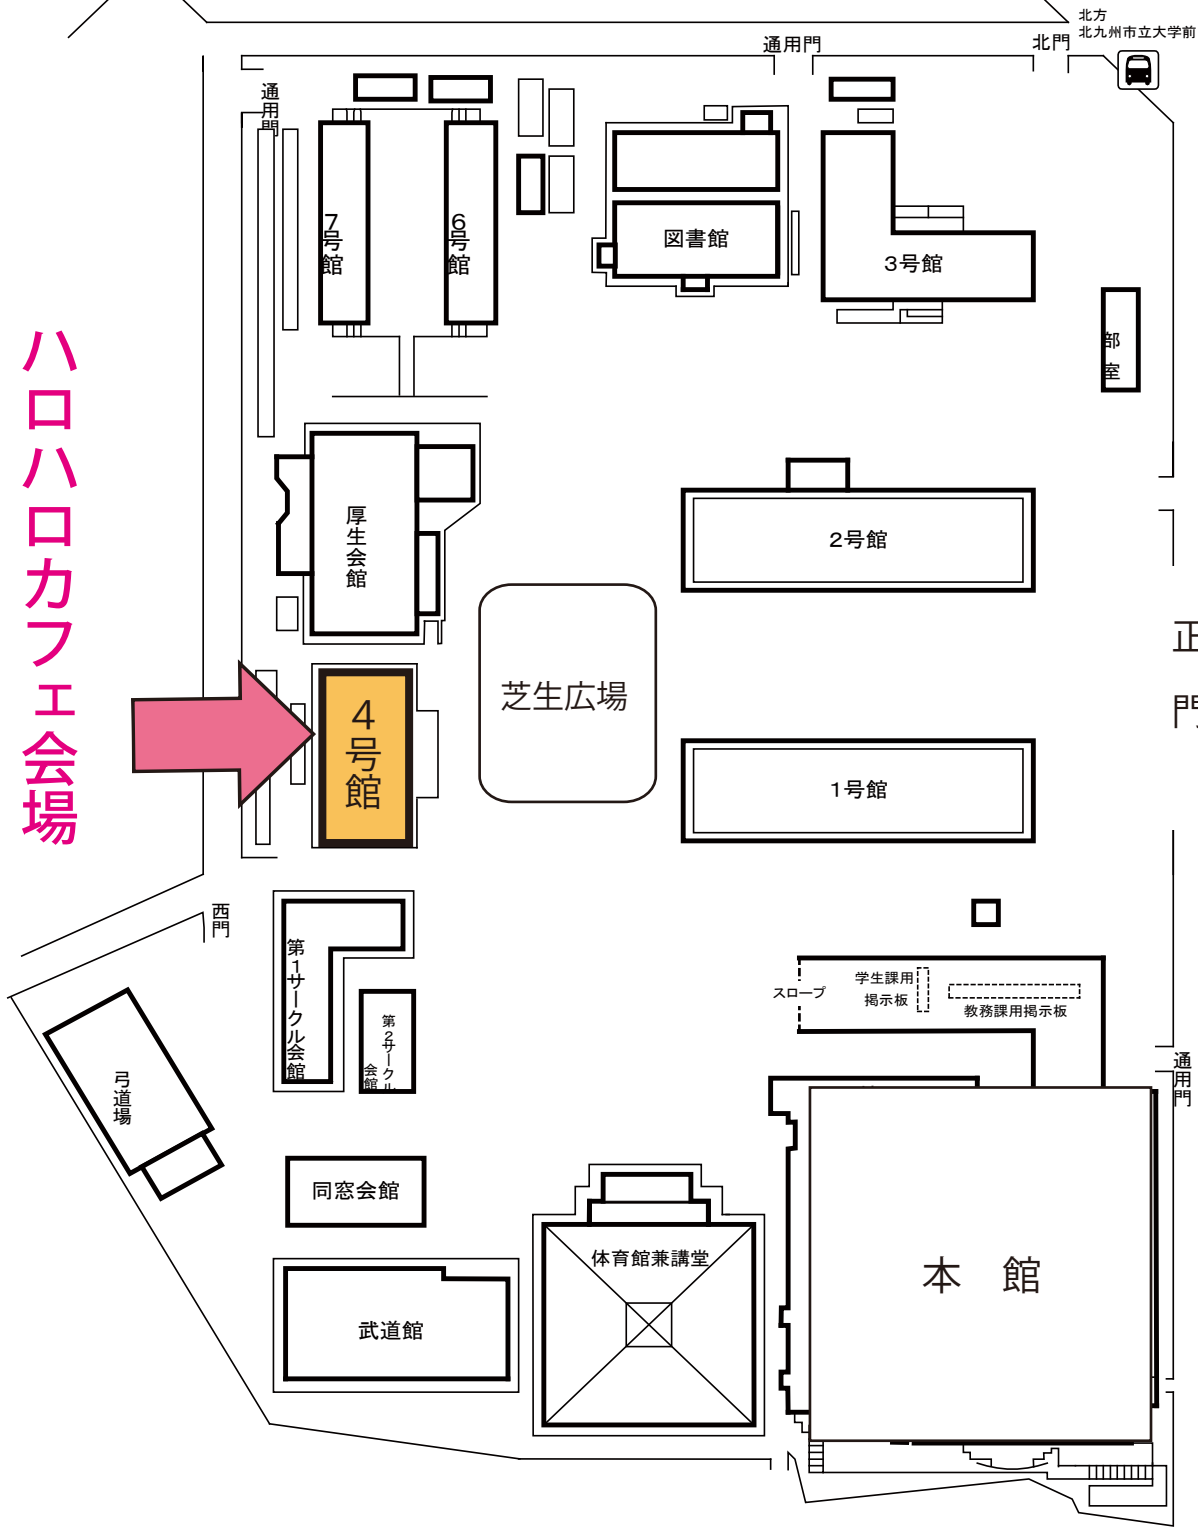

公立大学法人北九州市立大学北方キャンパス

ハロハロカフェ会場

(自衛隊側入口)

モノレール

競馬場前

北九州市立大学前